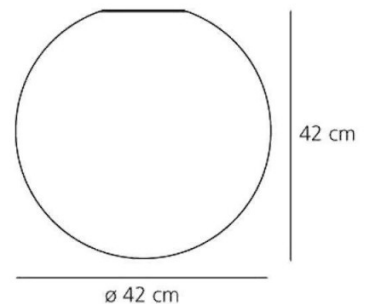

**IP Code:** 44-65

**Dimming:** Dimmable via mains phase dimming.

**Dimensions:** Dioscuri 14 - Ø14 cm x H 13.6cm  
 Dioscuri 25 - Ø25cm x H 23cm  
 Dioscuri 35 - Ø35cm x H 34cm  
 Dioscuri 42 - Ø42 cm x 42cm