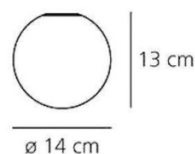

**IP Code:** 44-65

**Dimming:** Dimmable via mains phase dimming.

**Dimensions:** **Dioscuri 14** - Ø14 cm x H 13.6cm  
**Dioscuri 25** - Ø25cm x H 23cm  
**Dioscuri 35** - Ø35cm x H 34cm  
**Dioscuri 42** - Ø42 cm x 42cm