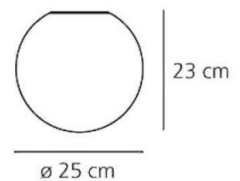

**IP Code:** 44-65

**Dimming:** Dimmable via mains phase dimming.

**Dimensions:** Dioscuri 14 - Ø14 cm x H 13.6cm  
 Dioscuri 25 - Ø25cm x H 23cm  
 Dioscuri 35 - Ø35cm x H 34cm  
 Dioscuri 42 - Ø42 cm x 42cm