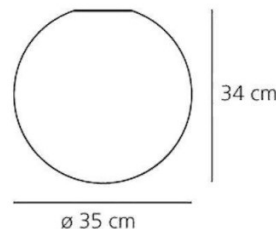

**IP Code:** 44-65

**Dimming:** Dimmable via mains phase dimming.

**Dimensions:** Dioscuri 14 - Ø14 cm x H 13.6cm  
 Dioscuri 25 - Ø25cm x H 23cm  
 Dioscuri 35 - Ø35cm x H 34cm  
 Dioscuri 42 - Ø42 cm x 42cm