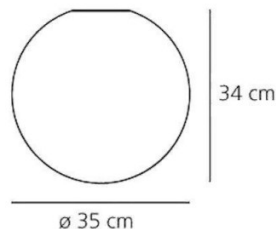

**IP Code:** 44-65

**Dimming:** Dimmable via mains phase dimming.

**Dimensions:** **Dioscuri 14** - Ø14 cm x H 13.6cm  
**Dioscuri 25** - Ø25cm x H 23cm  
**Dioscuri 35** - Ø35cm x H 34cm  
**Dioscuri 42** - Ø42 cm x 42cm