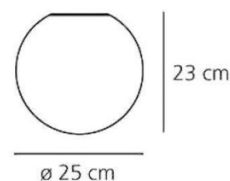

**IP Code:** 44-65

**Dimming:** Dimmable via mains phase dimming.

**Dimensions:** **Dioscuri 14** - Ø14 cm x H 13.6cm  
**Dioscuri 25** - Ø25cm x H 23cm  
**Dioscuri 35** - Ø35cm x H 34cm  
**Dioscuri 42** - Ø42 cm x 42cm