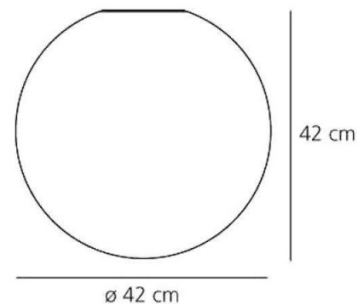

**IP Code:** 44-65

**Dimming:** Dimmable via mains phase dimming.

**Dimensions:** **Dioscuri 14** - Ø14 cm x H 13.6cm  
**Dioscuri 25** - Ø25cm x H 23cm  
**Dioscuri 35** - Ø35cm x H 34cm  
**Dioscuri 42** - Ø42 cm x 42cm