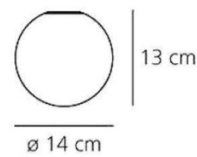

**IP Code:** 44-65

**Dimming:** Dimmable via mains phase dimming.

**Dimensions:** Dioscuri 14 - Ø14 cm x H 13.6cm  
 Dioscuri 25 - Ø25cm x H 23cm  
 Dioscuri 35 - Ø35cm x H 34cm  
 Dioscuri 42 - Ø42 cm x 42cm