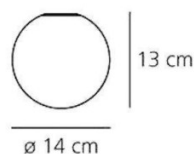

**IP Code:** 44-65

**Dimming:** Dimmable via mains phase dimming.

**Dimensions:** **Dioscuri 14** - Ø14 cm x H 13.6cm  
**Dioscuri 25** - Ø25cm x H 23cm  
**Dioscuri 35** - Ø35cm x H 34cm  
**Dioscuri 42** - Ø42 cm x 42cm