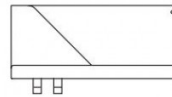

PRODUCT SPECIFICATION

Dimensions: Small:

Width: 51cm
Height: 22cm
Depth: 6.9cm

Medium:

Width: 63cm
Height: 16.5cm
Depth: 12.4cm

Large:

Width: 96cm
Height: 13 cm
Depth: 11.4cm

51 cm /
20"

22 cm /
8.75"

6,9 cm /
2.75"

63 cm /
24.75"

16,5 cm /
6.5"

12,4 cm /
4.75"

96 cm /
37.75"

13 cm /
5"

11,4 cm /
4.5"