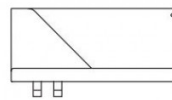

PRODUCT SPECIFICATION

Dimensions: Small:

Width: 51cm
Height: 22cm
Depth: 6.9cm

Medium:

Width: 63cm
Height: 16.5cm
Depth: 12.4cm

Large:

Width: 96cm
Height: 13 cm
Depth: 11.4cm

51 cm /
20"

22 cm /
8.75"

6,9 cm /
2.75"

63 cm /
24.75"

16,5 cm /
6.5"

12,4 cm /
4.75"

96 cm /
37.75"

13 cm /
5"

11,4 cm /
4.5"