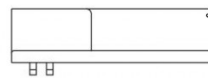

PRODUCT SPECIFICATION

- Dimensions: Small:**
 Width: 51cm
 Height: 22cm
 Depth: 6.9cm
- Medium:**
 Width: 63cm
 Height: 16.5cm
 Depth: 12.4cm
- Large:**
 Width: 96cm
 Height: 13 cm
 Depth: 11.4cm

51 cm /
20"

22 cm /
8.75"

6,9 cm /
2.75"

63 cm /
24.75"

16,5 cm /
6.5"

12,4 cm /
4.75"

96 cm /
37.75"

13 cm /
5"

11,4 cm /
4.5"