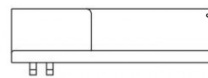

PRODUCT SPECIFICATION

Dimensions: Small:

Width: 51cm
Height: 22cm
Depth: 6.9cm

Medium:

Width: 63cm
Height: 16.5cm
Depth: 12.4cm

Large:

Width: 96cm
Height: 13 cm
Depth: 11.4cm

51 cm /
20"

22 cm /
8.75"

6,9 cm /
2.75"

63 cm /
24.75"

16,5 cm /
6.5"

12,4 cm /
4.75"

96 cm /
37.75"

13 cm /
5"

11,4 cm /
4.5"