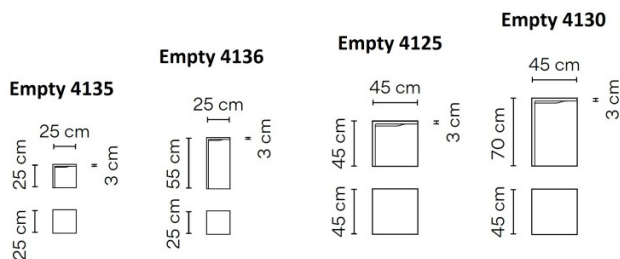

PRODUCT SPECIFICATION

| | |
|----------------------|--|
| Light Source: | Empty 4125 & Empty 4130 - 2 x 8.6W, 3500K, 1247 Lumens Empty 4135 & Empty 4136 - 2 x 4.3W, 3500K, 567 Lumens |
| IP Code: | 66 |
| Dimming: | Non-dimmable |
| Dimensions: | Empty 4125 - 45cm x 45cm x 45cm Empty 4130 - 45cm x 70cm x 45cm Empty 4135 - 25cm x 25cm x 25cm Empty 4136 - 25cm x 55cm x 25cm |