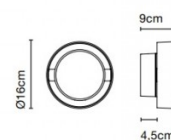

**Dimensions: Plaff- on! 16:**  
Ø16cm  
Depth: 9cm

**Plaff- on! 33:**  
Ø33cm  
Depth: 13cm

**Plaff- on! 50:**  
Ø50cm  
Depth: 13.8cm

**Plaff-on! 50 IP54**

**Plaff-on! 33 IP54**

**Plaff-on! 16 IP65**

**For all sales and technical enquiries, please contact:**