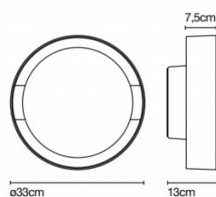

**Dimensions: Plaff- on! 16:**  
Ø16cm  
Depth: 9cm

**Plaff- on! 33:**  
Ø33cm  
Depth: 13cm

**Plaff- on! 50:**  
Ø50cm  
Depth: 13.8cm

**Plaff-on! 50 IP54**

**Plaff-on! 33 IP54**

**Plaff-on! 16 IP65**

**For all sales and technical enquiries, please contact:**