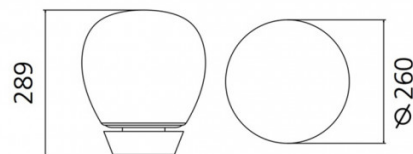

**Dimensions:** Empatia 16 - Ø 16 cm x 19 cm H  
 Empatia 26 - Ø 26 cm x 28.9 cm H  
 Empatia 36 - Ø 36 cm x 38.2 cm H

**For all sales and technical enquiries, please contact:**

+44 (0)114 263 4266

info@davidvillagelighting.co.uk