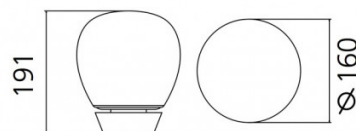

**Dimensions:** Empatia 16 - Ø 16 cm x 19 cm H  
 Empatia 26 - Ø 26 cm x 28.9 cm H  
 Empatia 36 - Ø 36 cm x 38.2 cm H

**For all sales and technical enquiries, please contact:**

+44 (0)114 263 4266

info@davidvillagelighting.co.uk