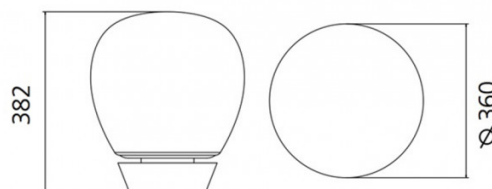

**Dimensions:** Empatia 16 - Ø 16 cm x 19 cm H  
 Empatia 26 - Ø 26 cm x 28.9 cm H  
 Empatia 36 - Ø 36 cm x 38.2 cm H

**For all sales and technical enquiries, please contact:**

+44 (0)114 263 4266

info@davidvillagelighting.co.uk