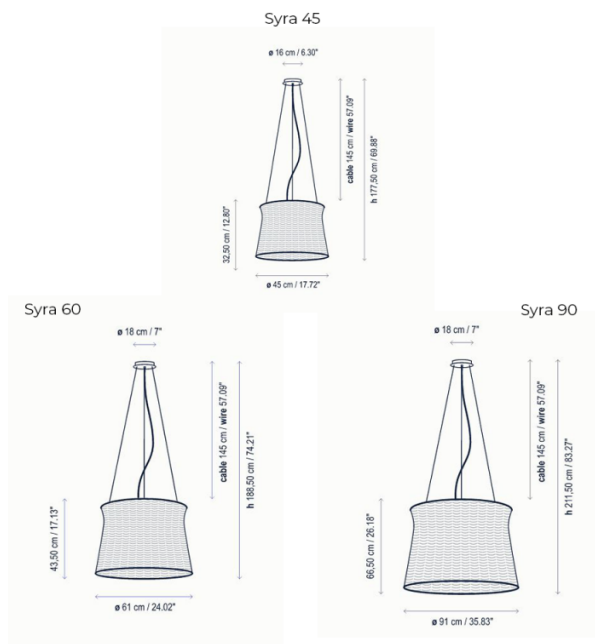

## PRODUCT SPECIFICATION

**Light Source:** **Syra 45:** 20W, 2700K, 2640 Lumens  
**Syra 60:** 37.7W, 2700K, 4700 Lumens  
**Syra 90:** 39.7W, 2700K, 5500 Lumens

**IP Code:** 20

**Dimming:** Non-Dimmable.

**Dimensions:** **Syra 45:**  
 Shade: Ø45cm  
 Shade Height: 32.5cm

**Syra 60:**  
 Shade: Ø61cm  
 Shade Height: 43.5cm

**Syra 90:**  
 Shade: Ø91cm  
 Shade Height: 66.5cm

Maximum Drop Height: 145cm  
 Ceiling Rose: Ø14cm