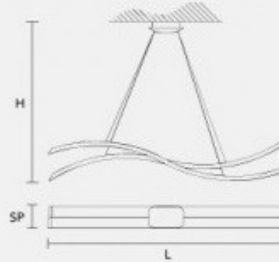

### S100

H 20 cm 7.87"

L 100 cm 39.37"

SP 16 cm 6.29"

LED x 52W 3000°K